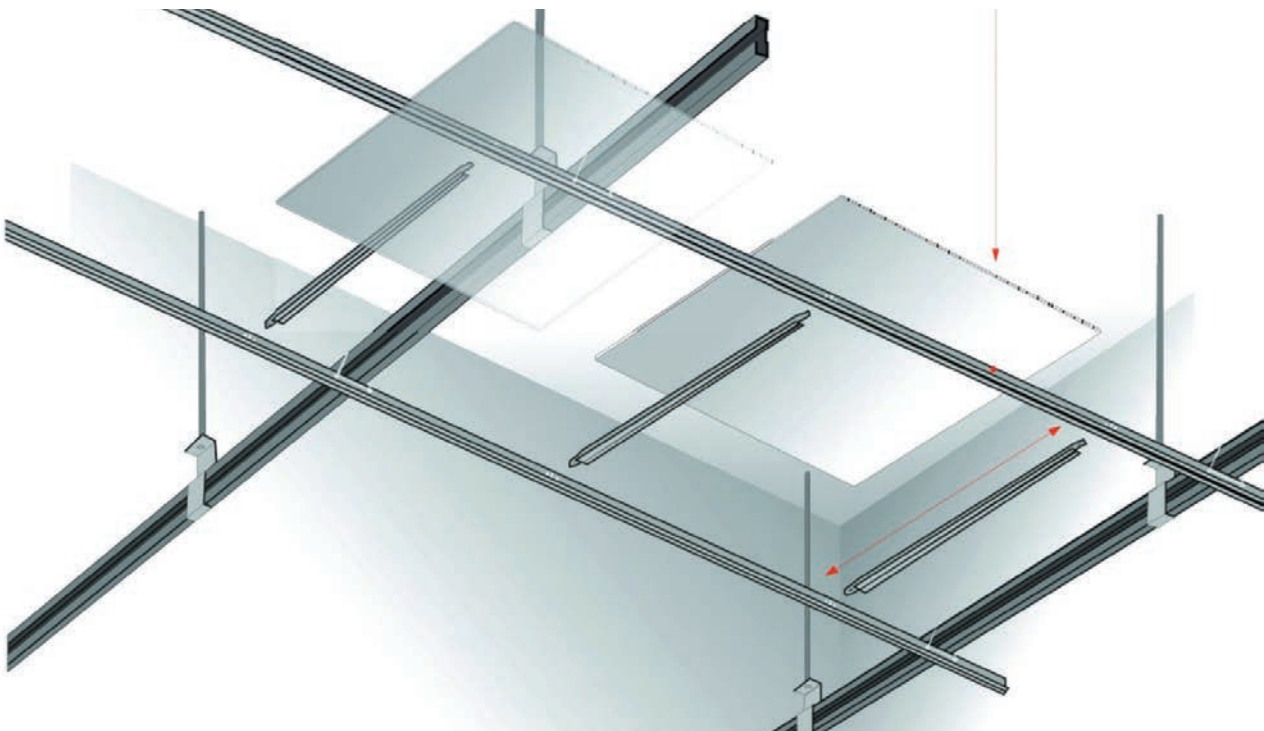

FAUX PLAFONDS / DALLE GLASBORD®

Légères, économiques et faciles à nettoyer, les dalles de plafonds HYDEWA apportent une solution adaptée aux locaux agro-alimentaires.

Description Produit :

- Plaque Glasbord® découpée
- Renforcée fibres de verre
- Traitement Surfaseal®
- Conforme à la démarche HACCP
- Pose facile et sans arrêt de production
- Se pose directement sur tout type de faux plafonds
- Nettoyage facile / Lavable en machine de lavage
- Classement au feu européen B-s2-do
- Epaisseur : 2,3 mm
- Dimension des dalles : 595 x 595 mm, 595 x 1195 mm
(Autres dimensions, nous contacter)
- En stock

Economique, notre gamme de dalles PVC se pose sur tous les systèmes standards de faux plafonds et sont conformes à la démarche HACCP

DALLES PVC EXPANSÉ 6 mm

Description Produit :

- Conforme à la démarche HACCP
- Légère
- Bonne résistance à l'humidité
- Bonne résistance chimique
- Facilité de mise en œuvre, sans arrêt de production
- Se pose directement sur tout type de faux plafonds
- Nettoyage facile
- Bonne isolation thermique et acoustique
- Classement au feu M1
- Epaisseur : 6 mm
- Dimension des dalles : 595 x 595 mm, 595 x 1195 mm

DALLES PVC EXPANSÉ 10 mm

Description Produit :

- Légère
- Bonne résistance à l'humidité
- Bonne résistance chimique
- Facilité de mise en œuvre, sans arrêt de production
- Se pose directement sur tout type de faux plafonds
- Nettoyage facile
- Bonne isolation thermique et acoustique
- Classement au feu M1
- Epaisseur : 10 mm
- Dimension des dalles : 595 x 595 mm, 595 x 1195 mm

DALLES PVC ALVÉOLAIRE

Description Produit :

- Conforme à la démarche HACCP
- Légère
- Economique
- Bonne résistance à l'humidité
- Pose facile et sans arrêt de production
- Se pose directement sur tout type de faux plafonds
- Nettoyage facile
- Classement au feu M1
- Epaisseur : 7,5 mm
- Dimension des dalles : 595 x 595 mm, 595 x 1195 mm